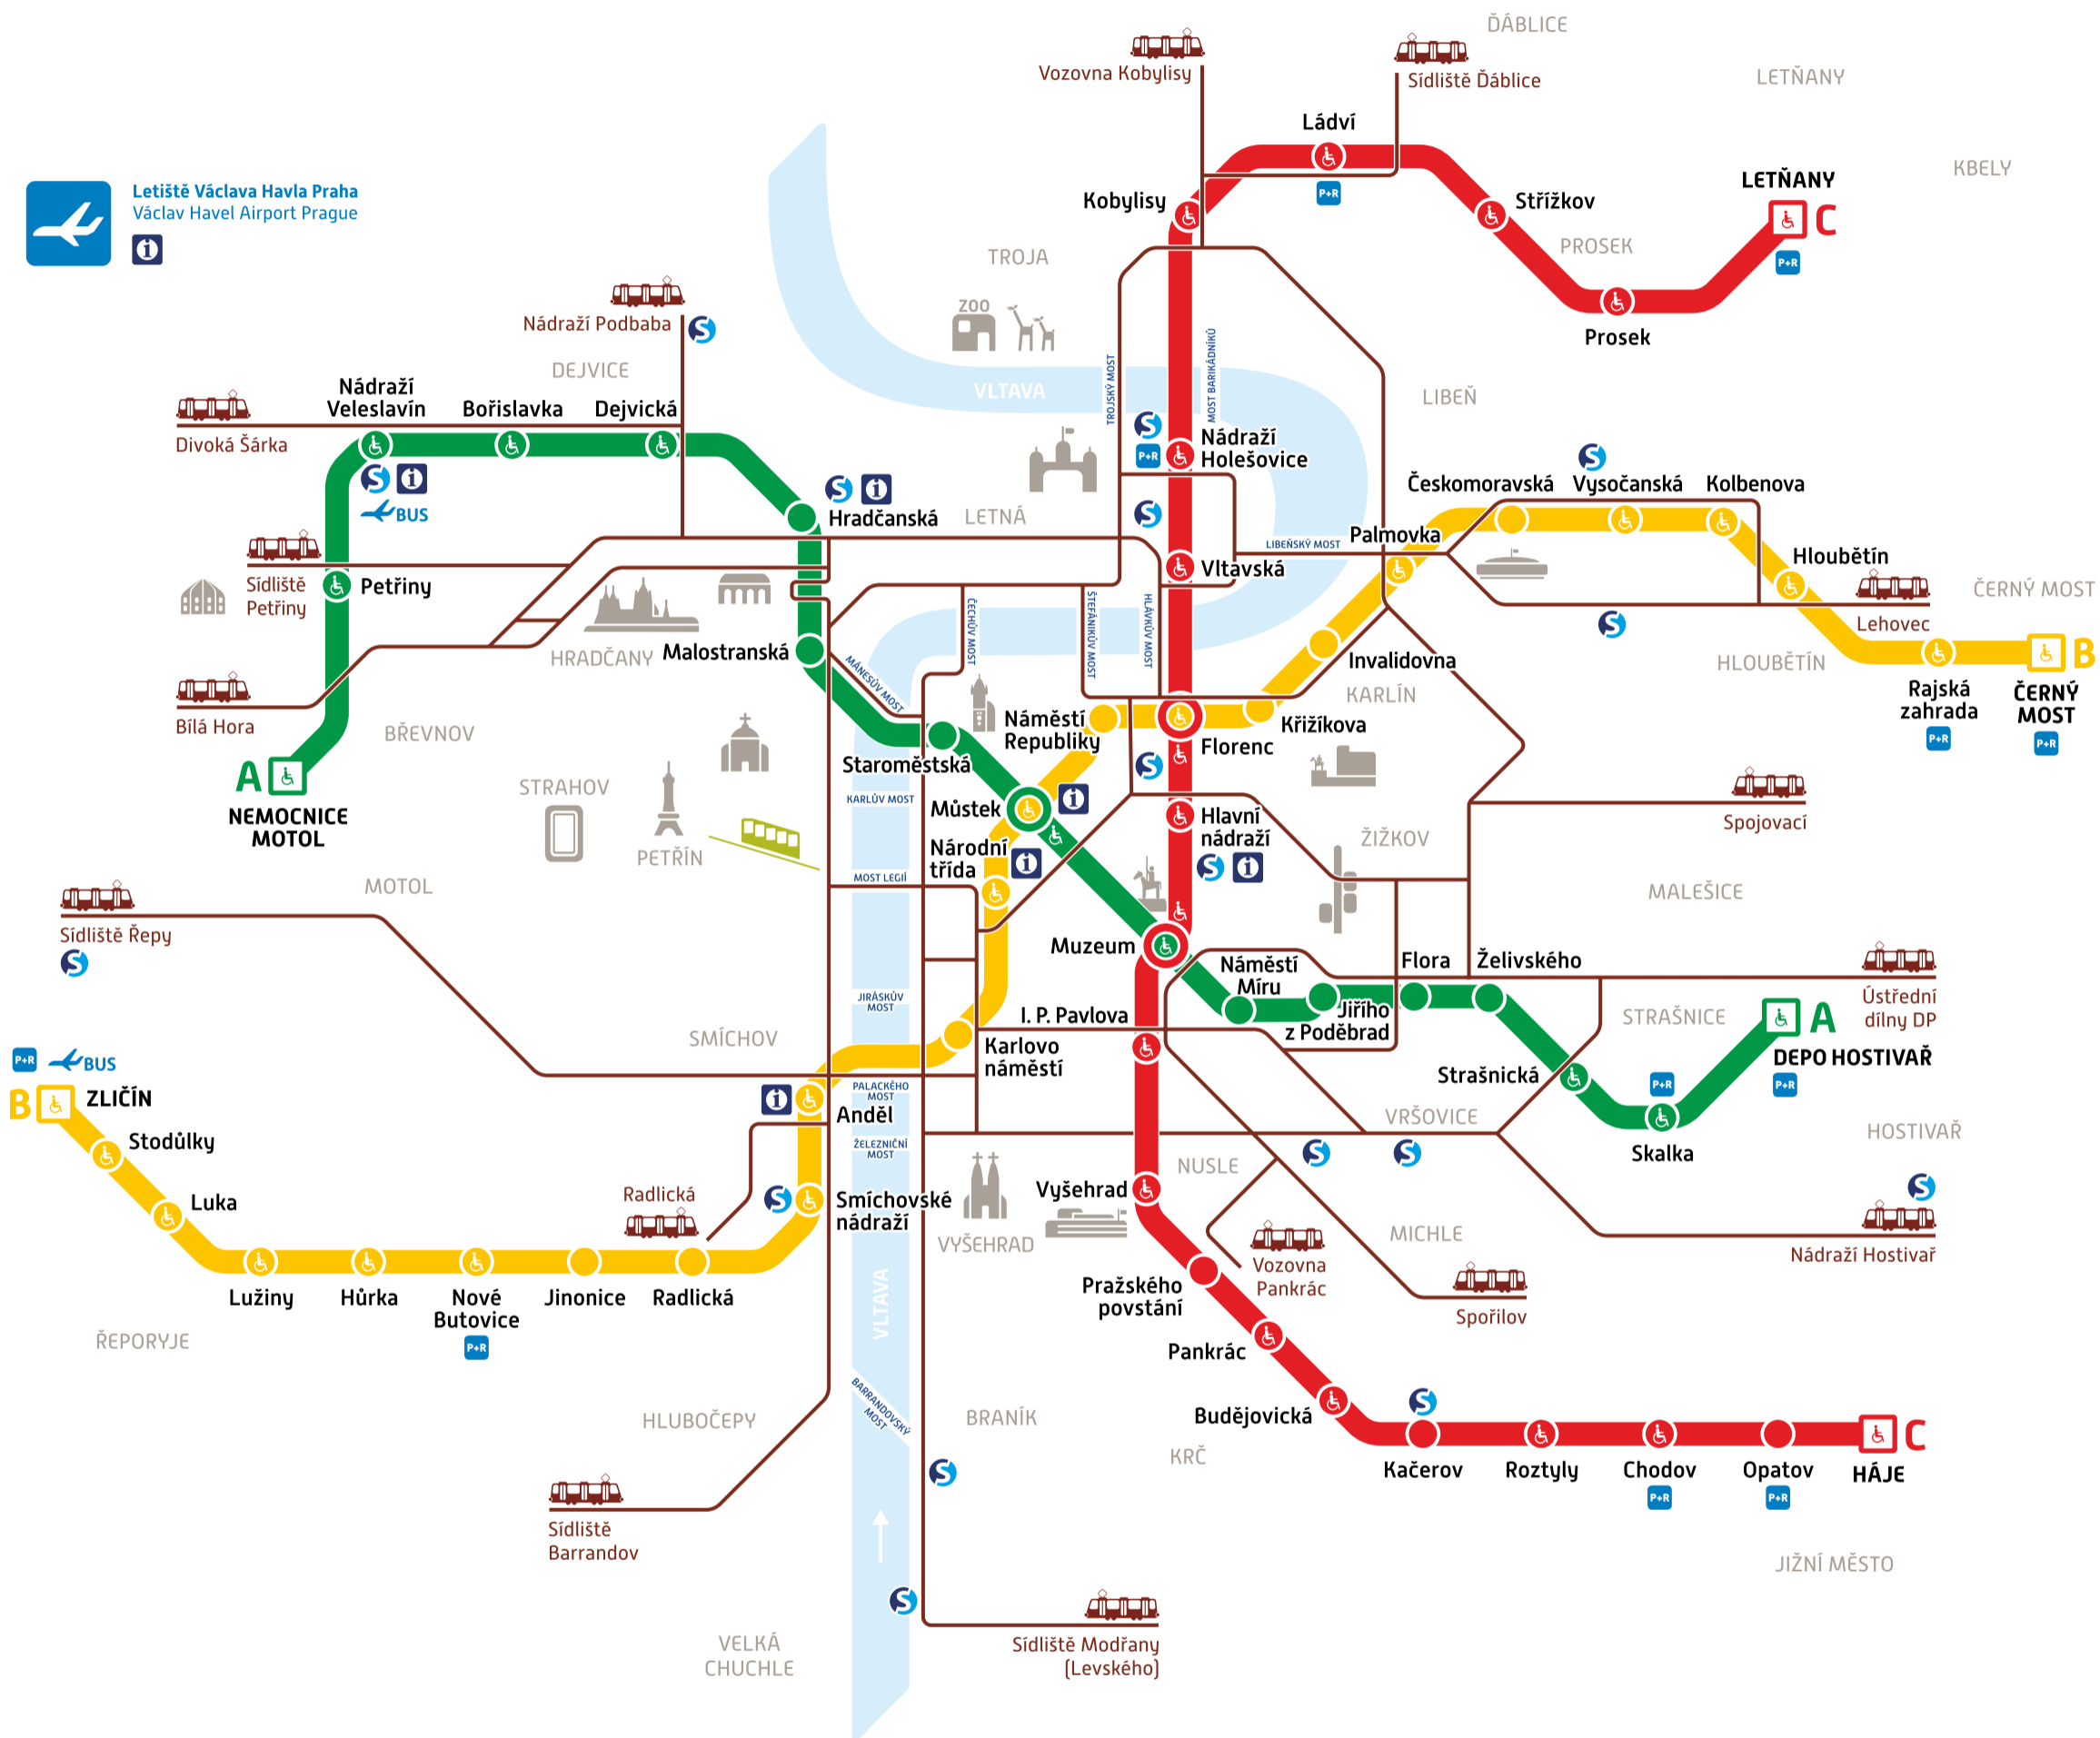

## Orientační plán metra

## Metro map

Letiště Václava Havla Praha  
Václav Havel Airport Prague

**A B C** Linky a stanice metra  
Metro lines and stations

Bezbariérový přístup  
Barrier-free access

Bus MHD na Letiště Václava Havla Praha  
Public transport buses to Václav Havel Airport Prague

Parkoviště P+R  
Park and ride

Konečná stanice metra  
Metro terminus station

Tramvajová trať  
Tram line

Přestup na linky S a další vlakové spoje  
Transfer to lines S and other railway lines

Infocentrum DP  
Public transport information